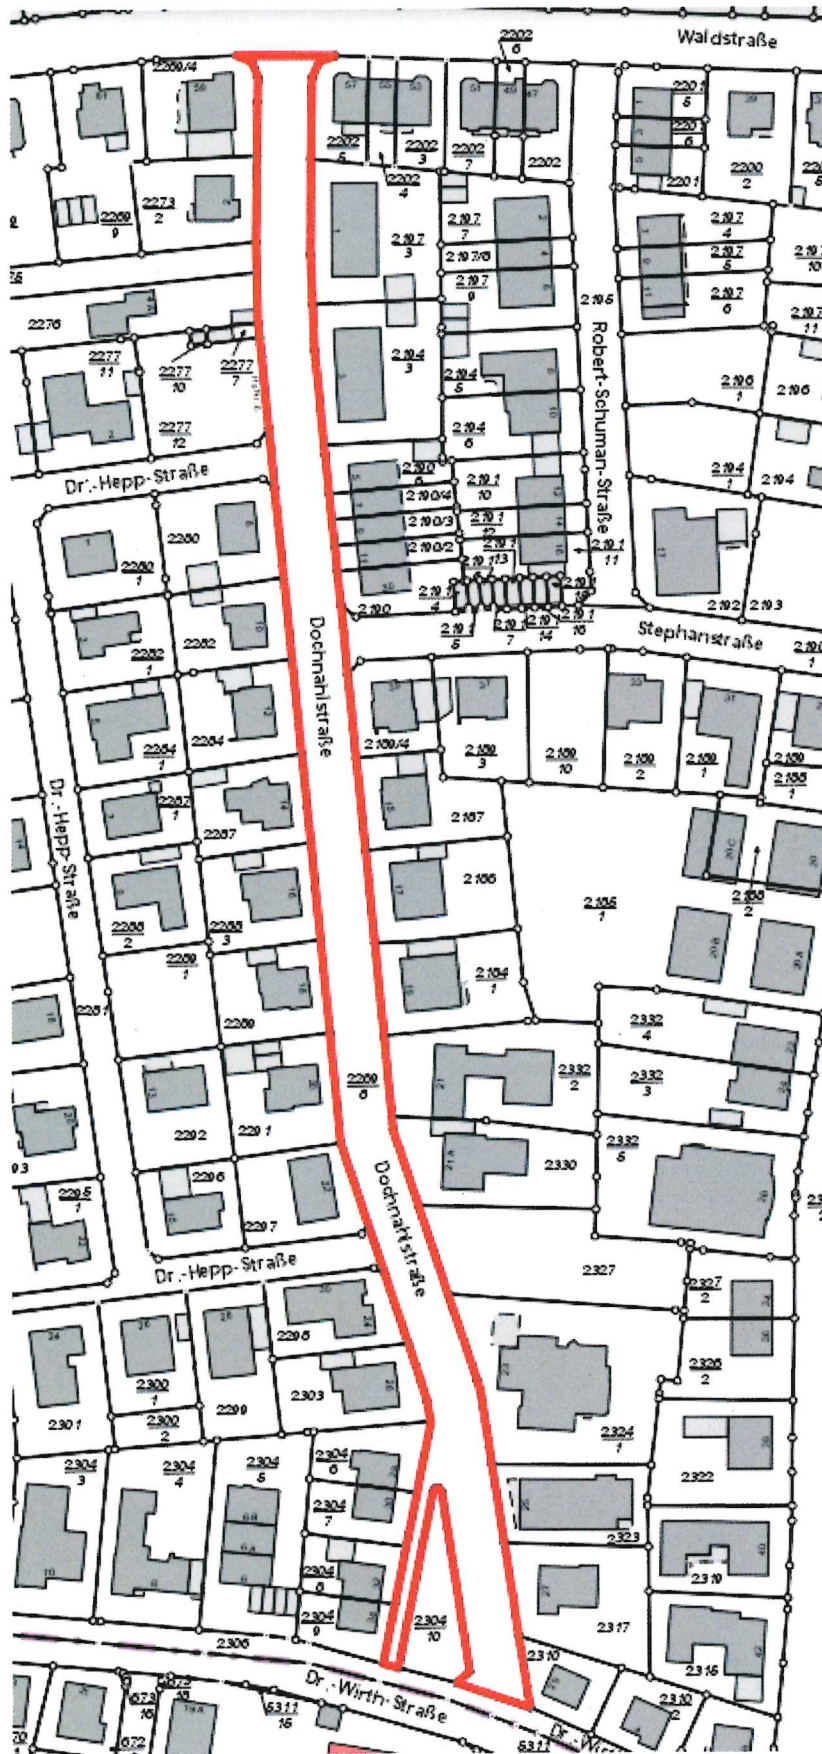

Lageplan Am Herzel, Flurstücks-Nrn.: 881/2, 2260/1, 2249/2, 2247 (teilw.)

Lageplan An der Althart (K 5), Flurstücks-Nr.: 2670/4

Lageplan Aspenweg, Flurstücks-Nrn.: 535/5, 297/2 (teilw.) 324/14, 640,

Lageplan Bauendoktor-Gros-Straße, Flurstücks-Nr.: 459/21

Lageplan Baumgartenstraße, Flurstücks-Nr.: 459/27

Lageplan Bergsteinstraße, Flurstücks-Nr.: 563/25

Lageplan Bonhoefferstraße, Flurstücks-Nr.: 459/5

Lageplan Brühlstraße, Flurstücks-Nr.: 6329

Lageplan Dochnahlstraße, Flurstücks-Nr.: 2269/8

Lageplan Dr.-Hepp-Straße, Flurstücks-Nr.: 2281

Lageplan Dr.-Wirth-Straße, Flurstücks-Nrn.: 5311/19, 2306

Lageplan Eichkehle, Flurstücks-Nrn.: 642/7, 873/8 (teilweise), 2740/8 (teilweise)

Lageplan Falkensteinstraße, Flurstücks-Nr.: 2894/84

Lageplan Feldstraße, Flurstücks-Nrn.: 1141/4, 1141/5 teilw.

Lageplan Friedhofstraße, Flurstücks-Nrn.: 6656/9, 6728/5

Lageplan Friedrich-Silcher-Straße, Flurstücks-Nr.: 6815/29

Lageplan Frühlingstraße, Flurstücks-Nr.: 2230/2