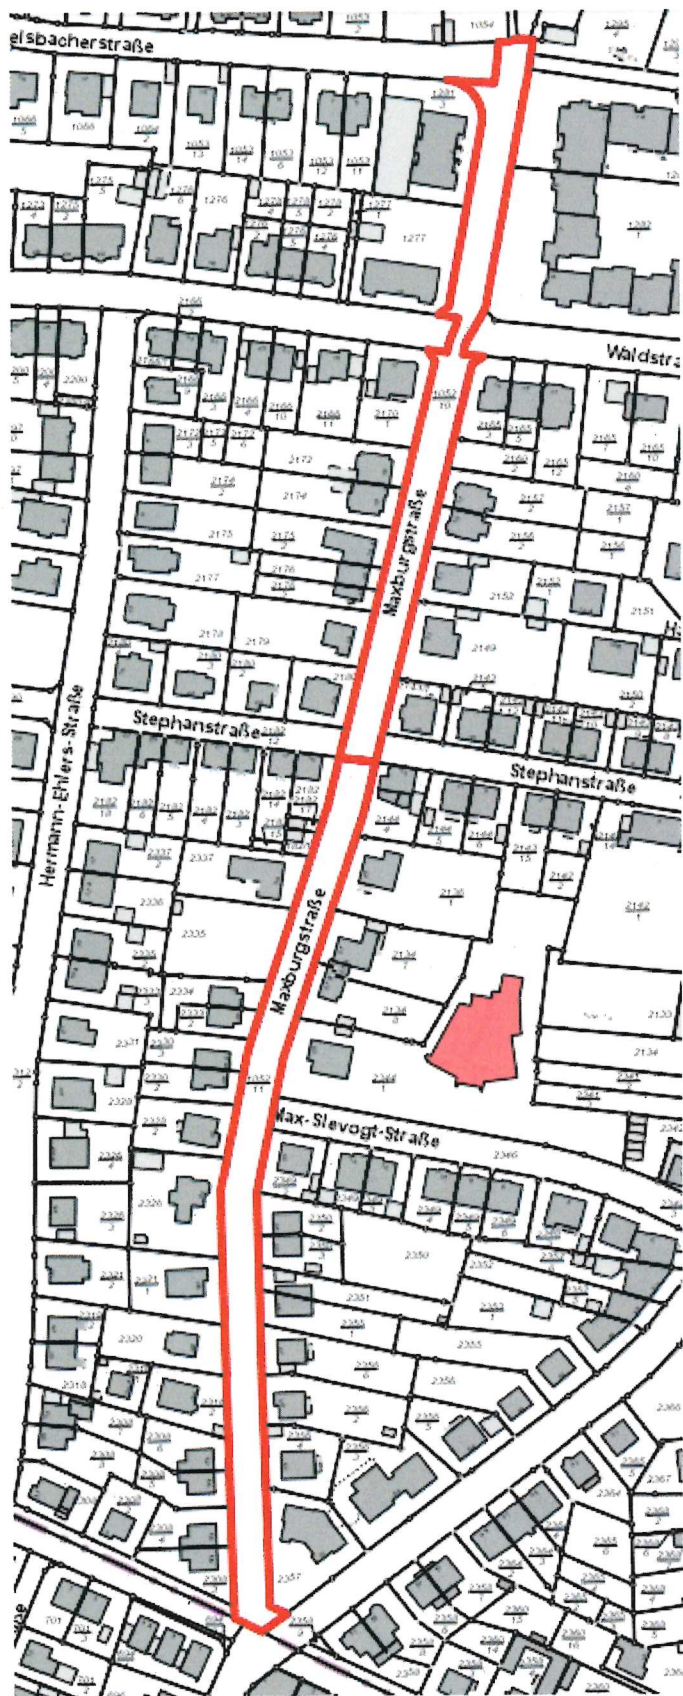

Lageplan Maxburgstraße, Flurstücks-Nrn.: 1052/10, 1052/11